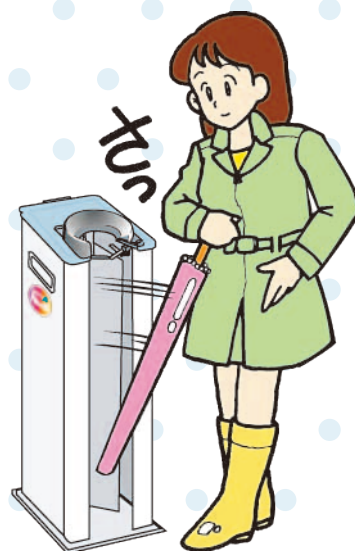

## K-10

操作カンタン。入れて引くだけ!  
**濡れ傘を自動的に  
ポリパックします。**

### 特徴

- 傘を入れて手前に引くだけのスピーディ操作。
- 力いらずで、子どもやお年寄りのご利用もラクラクです。
- 無電源だから設置場所を選びません。
- 傘袋の補充も簡単。
- ゆとりの傘袋収納枚数。(1000枚)

**1**  
かさ  
を柄  
まで  
深く  
入れる。

**2**  
手  
前  
に  
引  
く