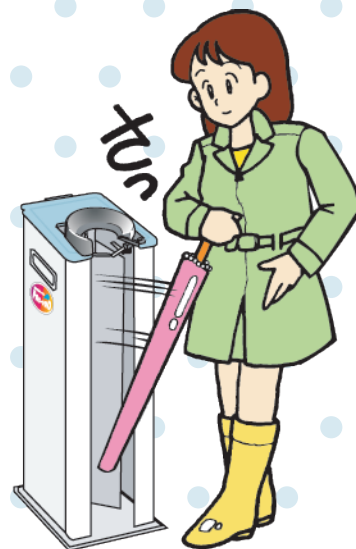

PAO-PAO

K-10

操作カンタン。入れて引くだけ!
**濡れ傘を自動的に
ポリパックします。**

特徴

- 傘を入れて手前に引くだけのスピーディ操作。
- 力いらずで、子どもやお年寄りのご利用もラクラクです。
- 無電源だから設置場所を選びません。
- 傘袋の補充も簡単。
- ゆとりの傘袋収納枚数。(1000枚)

1
かさ
を柄
まで
深く
入れ
る。

2
手
前
に
引
く

[仕様]