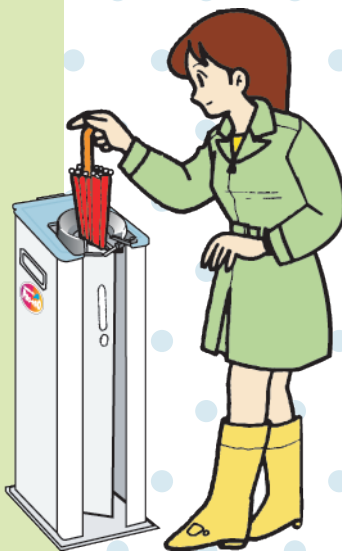

PAO-PAO

K-10

操作カンタン。入れて引くだけ!
**濡れ傘を自動的に
ポリパックします。**

特徴

- 傘を入れて手前に引くだけのスピーディ操作。
- 力いらずで、子どもやお年寄りのご利用もラクラクです。
- 無電源だから設置場所を選びません。
- 傘袋の補充も簡単。
- ゆとりの傘袋収納枚数。(1000枚)

1
かさ
を柄
まで
深く
入れ
る。

2
手
前
に
引
く

[仕様]